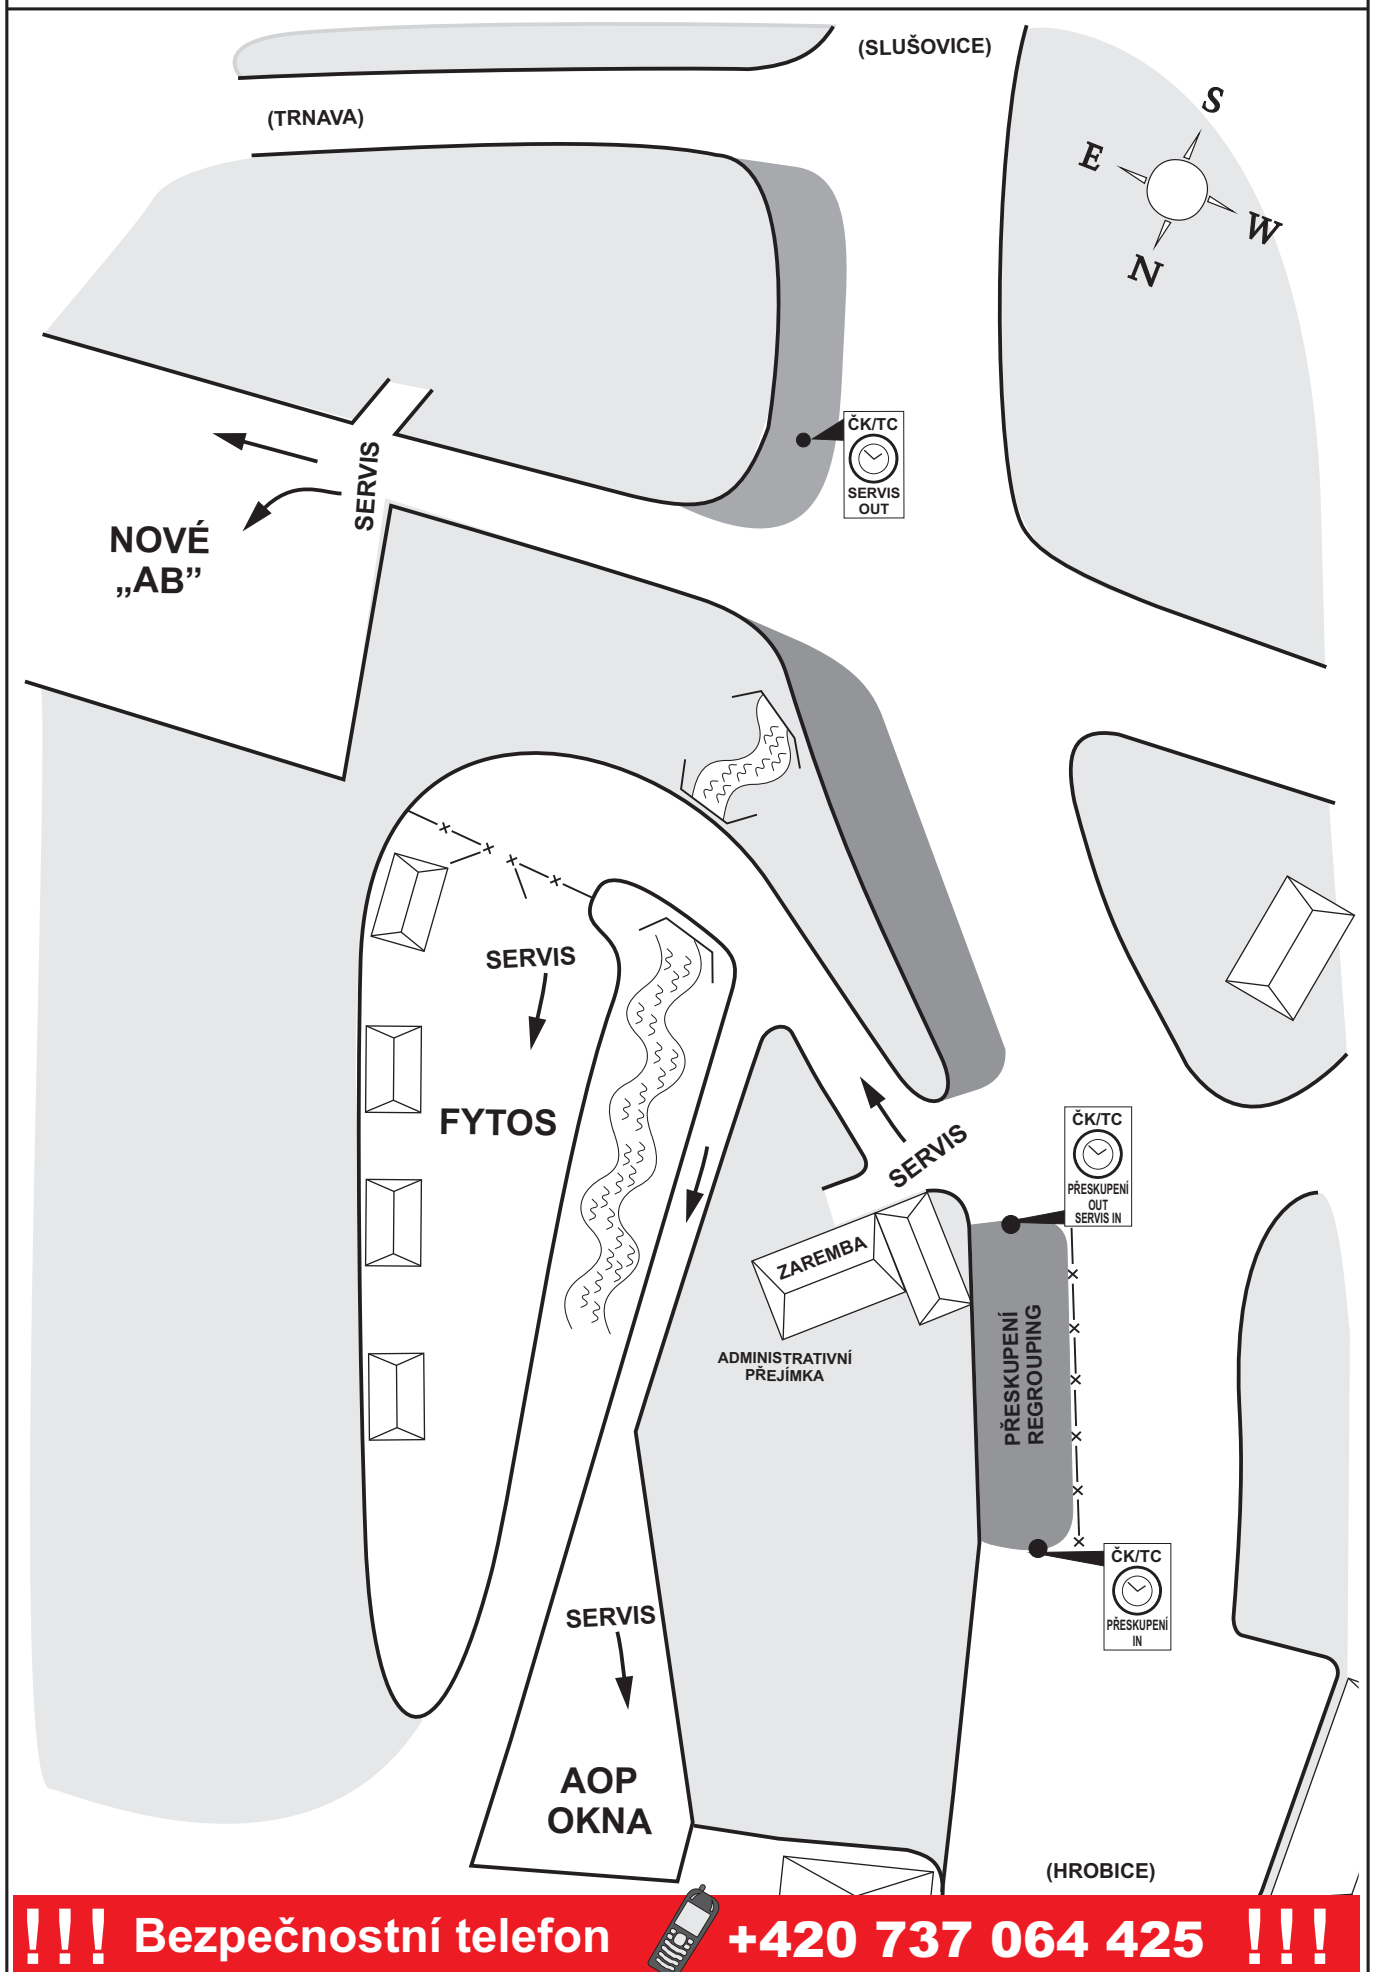

MIKULÁŠ ZAREMBA RALLY SLUŠOVICE - SERVISNÍ ZÓNA

Vedoucí servisu: Antonín Tlustáček st., tel: +420 603 262 291

!!! Bezpečnostní telefon  +420 737 064 425 !!!