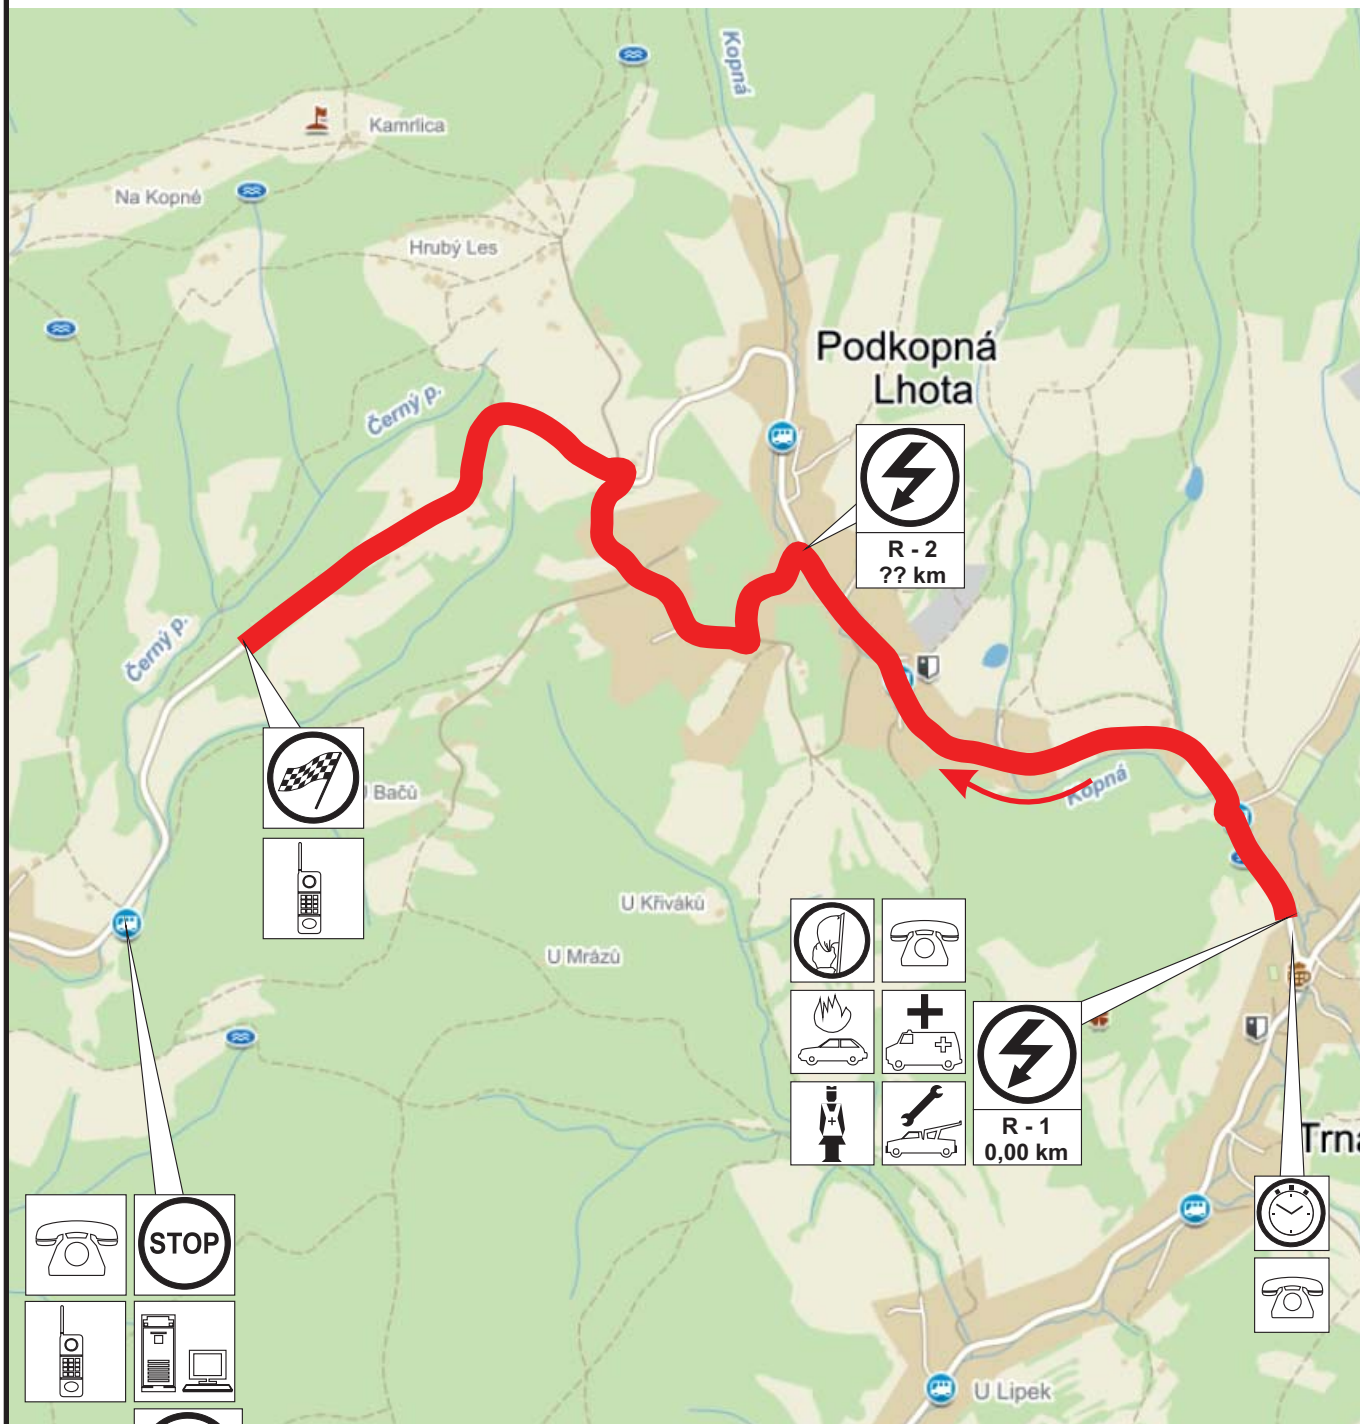

MIKULÁŠ ZAREMBA RALLY SLUŠOVICE

Celková mapa rally

MIKULÁŠ ZAREMBA RALLY SLUŠOVICE

RZ 1,3,5 Dostihovka okruh 3x

RZ DÉLKA
SS DISTANCE

7,50 km

MIKULÁŠ ZAREMBA RALLY SLUŠOVICE

RZ 2,4 Bernardýnská

RZ DÉLKA
SS DISTANCE

3,61 km

	R - 4 STOP